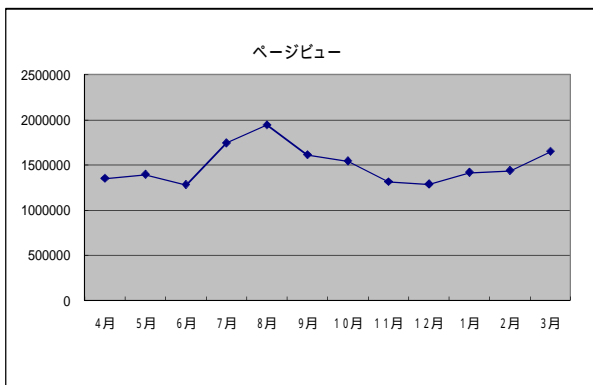

- 5 府内市町村等の観光振興支援

事業名	内 容	実 施 日・期 間	テーマ/協力
観光振興指導者育成事業	NPO法人「南大阪地域大学コンソーシアム」と「大阪府立大学」と当協会の共催による講演会	平成20年2月23日	「南大阪の歩き方」中間発表
広域観光振興事業	「華やいで大阪・南河内観光キャンペーン協議会」 構成：藤井寺市、河内長野市、富田林市、羽曳野市、松原市、大阪狭山市、太子町、河内町、千早赤坂村ほか	平成19年4月～20年3月	南河内九カ国「みなみ河内歴史回廊」の実施、南河内歴史講座の実施、南河内観光物産展の開催
	「華やいで大阪・南泉州観光キャンペーン協議会」 構成：岸和田市、貝塚市、泉佐野市、泉南市、阪南市、熊取町、田尻町、岬町	平成19年4月～20年3月	観光ポータルサイトの作成、開空イベントへの参加 ホームページの作成、ノベルティグッズの作成

- 6 広域観光振興事業

事業名	内 容	期 間
「ウェルカム関西ガイドブック」の作成	関西2府5県のガイドブックを改訂増刷、観光展等で配布しPRを図った	平成19年9月
「ほんまにえとこ関西」観光展	横浜新都市プラザで関西2府5県の観光展を開催。	平成19年11月2日～4日
	JR京都駅ビル2階イベントスペースで関西2府5県の観光展を開催。	平成20年3月13日～16日

- 7 インターネットアクセス人数・件数

H19年度大阪観光案内(OSAKA-INFO)アクセス数 推移

H19年度	4月	5月	6月	7月	8月	9月	10月	11月	12月	1月	2月	3月	計
ページビュー	1,349,423	1,394,251	1,279,609	1,742,884	1,942,847	1,611,224	1,542,782	1,313,118	1,286,142	1,416,566	1,436,161	1,649,434	17,964,441
ユーザーセッション	192,924	203,763	186,568	237,226	249,681	211,706	213,573	190,115	178,882	191,053	142,029	176,760	2,374,280

・H20年1月24日にドメイン変更 旧アドレス www.tourism.city.osaka.jp 新アドレス www.osaka-info.jp
ドメイン変更により、1月からページビュー及びユーザーセッションが減少傾向となっている。

ページビュー: ページを見た数   ユーザーセッション: ホームページを訪れた人の数