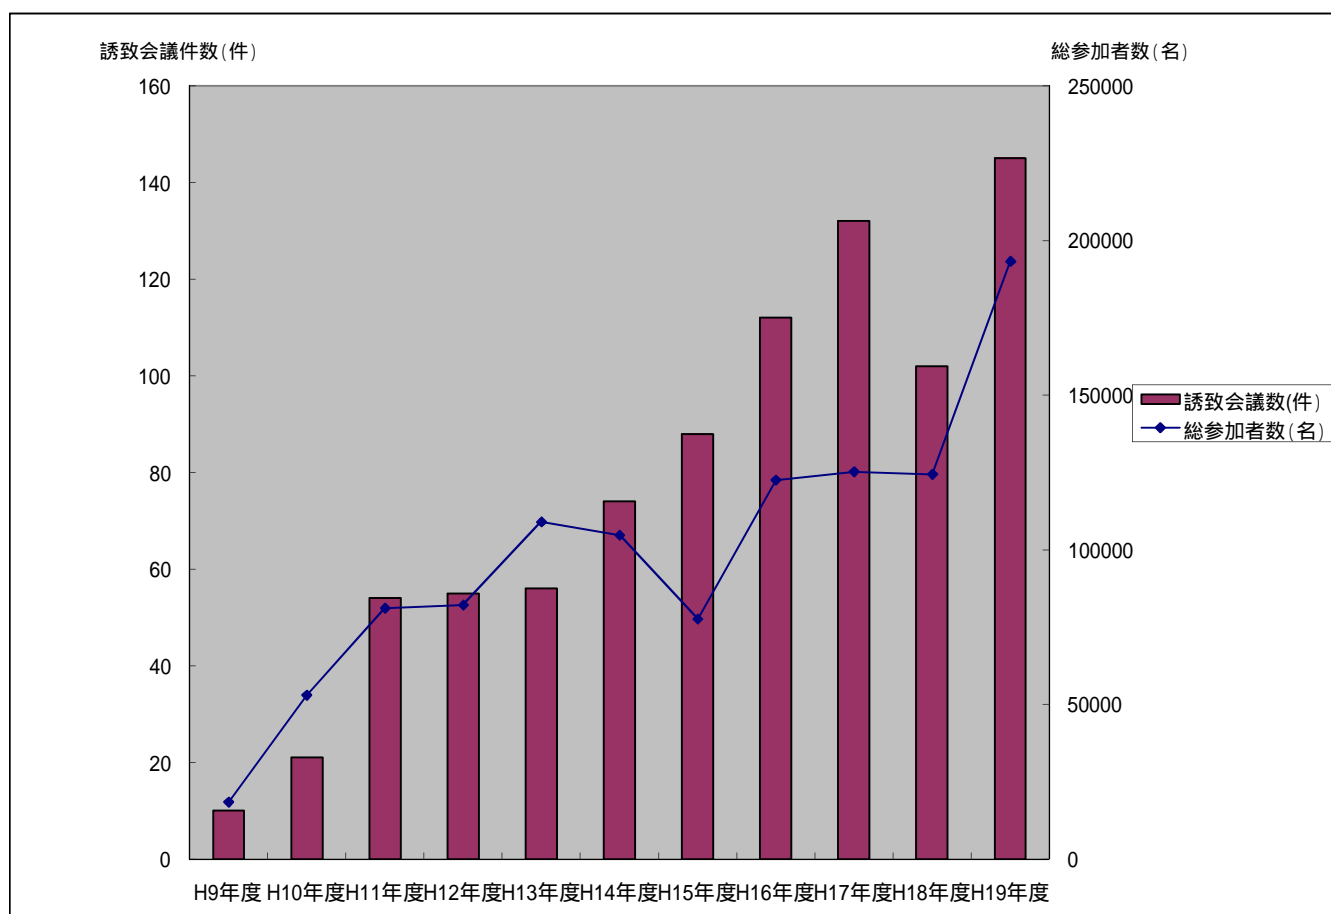

・大規模コンベンションやインセンティブツアーの誘致、開催支援の事業

- 1 コンベンション誘致・開催支援会議数

	H9年度	H10年度	H11年度	H12年度	H13年度	H14年度	H15年度	H16年度	H17年度	H18年度	H19年度
誘致会議数(件)	10	21	54	55	56	74	88	112	132	102	145
国際会議	7	7	15	15	10	23	14	23	44	17	31
1,000名以上	5	3	7	7	1	4	2	1	11	3	7
300～999名	2	4	4	6	9	12	2	14	12	10	8
国内会議	3	14	39	40	46	54	74	89	88	85	114
1,000名以上	2	7	23	25	25	23	28	32	21	25	39
総参加者数(名)	18,450	53,000	81,120	82,050	108,900	104,700	77,600	122,500	125,189	124,378	193,116