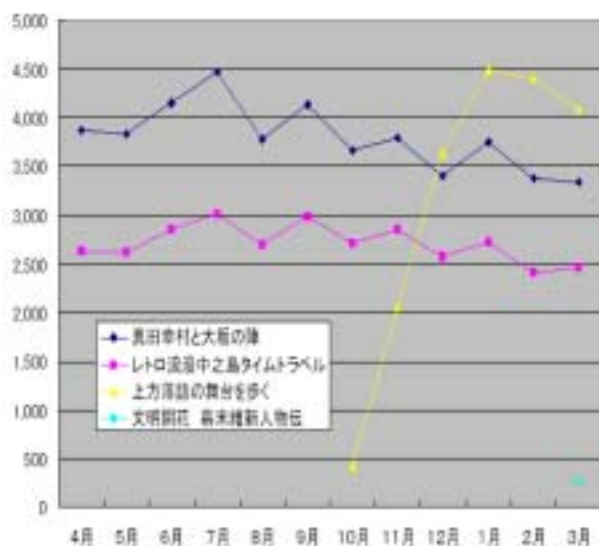

-4 国内ビジター向け新規旅行商品
大阪まちあるき

①コース別リスナー数

■年度計

真田幸村と大坂の陣	レトロ漫遊中之島タイムトラベル	上方落語の舞台を歩く	文明開花 幕末維新人物伝	計
45,625	32,572	19,106	246	97,549
2007・4月～2008・3月	2007・4月～2008・3月	2007・10月～2008・3月	2008・3月	2007・4月～2008・3月

■配信開始後総計

真田幸村と大坂の陣	レトロ漫遊中之島タイムトラベル	上方落語の舞台を歩く	文明開花 幕末維新人物伝	計
73,598	46,888	19,106	246	139,838

■月別計

	真田幸村と大坂の陣	レトロ漫遊中之島タイムトラベル	上方落語の舞台を歩く	文明開花 幕末維新人物伝	計
4月	3,877	2,638			6,513
5月	3,840	2,614			6,454
6月	4,154	2,847			7,001
7月	4,478	3,021			7,499
8月	3,778	2,701			6,479
9月	4,144	2,995			7,139
10月	3,669	2,715	431		6,815
11月	3,795	2,858	2,048		8,701
12月	3,414	2,577	3,837		9,828
1月	3,758	2,727	4,491		10,976
2月	3,383	2,410	4,399		10,192
3月	3,335	2,471	4,100	246	10,152
計	45,625	32,572	19,106	246	97,549