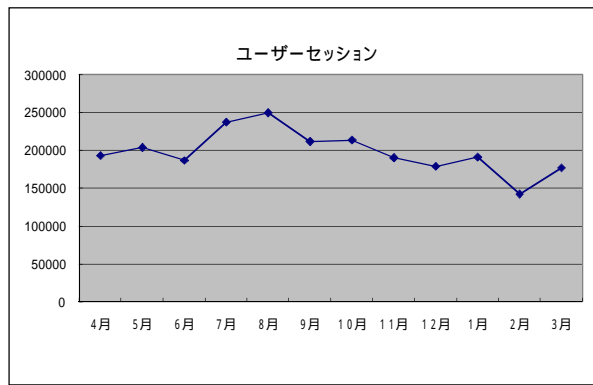

- 5 府内市町村等の観光振興支援

事業名	内 容	実 施 日・期 間	テーマ/協力
観光振興指導者育成事業	NPO法人「南大阪地域大学コンソーシアム」と「大阪府立大学」と当協会の共催による講演会	平成20年2月23日	「南大阪の歩き方」中間発表
広域観光振興事業	「華やいで大阪・南河内観光キャンペーン協議会」 構成：藤井寺市、河内長野市、富田林市、羽曳野市、松原市、大阪狭山市、太子町、河内町、千早赤坂村ほか	平成19年4月～20年3月	南河内九カ国「みなみ河内歴史回廊」の実施、南河内歴史講座の実施、南河内観光物産展の開催
	「華やいで大阪・南泉州観光キャンペーン協議会」 構成：岸和田市、貝塚市、泉佐野市、泉南市、阪南市、熊取町、田尻町、岬町	平成19年4月～20年3月	観光ポータルサイトの作成、開空イベントへの参加 ホームページの作成、ノベルティグッズの作成

- 6 広域観光振興事業

事業名	内 容	期 間
「ウェルカム関西ガイドブック」の作成	関西2府5県のガイドブックを改訂増刷、観光展等で配布しPRを図った	平成19年9月
「ほんまにえとこ関西」観光展	横浜新都市プラザで関西2府5県の観光展を開催。	平成19年11月2日～4日
	JR京都駅ビル2階イベントスペースで関西2府5県の観光展を開催。	平成20年3月13日～16日

- 7 インターネットアクセス人数・件数

H19年度大阪観光案内(OSAKA-INFO)アクセス数 推移

H19年度	4月	5月	6月	7月	8月	9月	10月	11月	12月	1月	2月	3月	計
ページビュー	1,349,423	1,394,251	1,279,609	1,742,884	1,942,847	1,611,224	1,542,782	1,313,118	1,286,142	1,416,566	1,436,161	1,649,434	17,964,441
ユーザーセッション	192,924	203,763	186,568	237,226	249,681	211,706	213,573	190,115	178,882	191,053	142,029	176,760	2,374,280

・H20年1月24日にドメイン変更 旧アドレス www.tourism.city.osaka.jp 新アドレス www.osaka-info.jp
ドメイン変更により、1月からページビュー及びユーザーセッションが減少傾向となっている。

ページビュー: ページを見た数   ユーザーセッション: ホームページを訪れた人の数