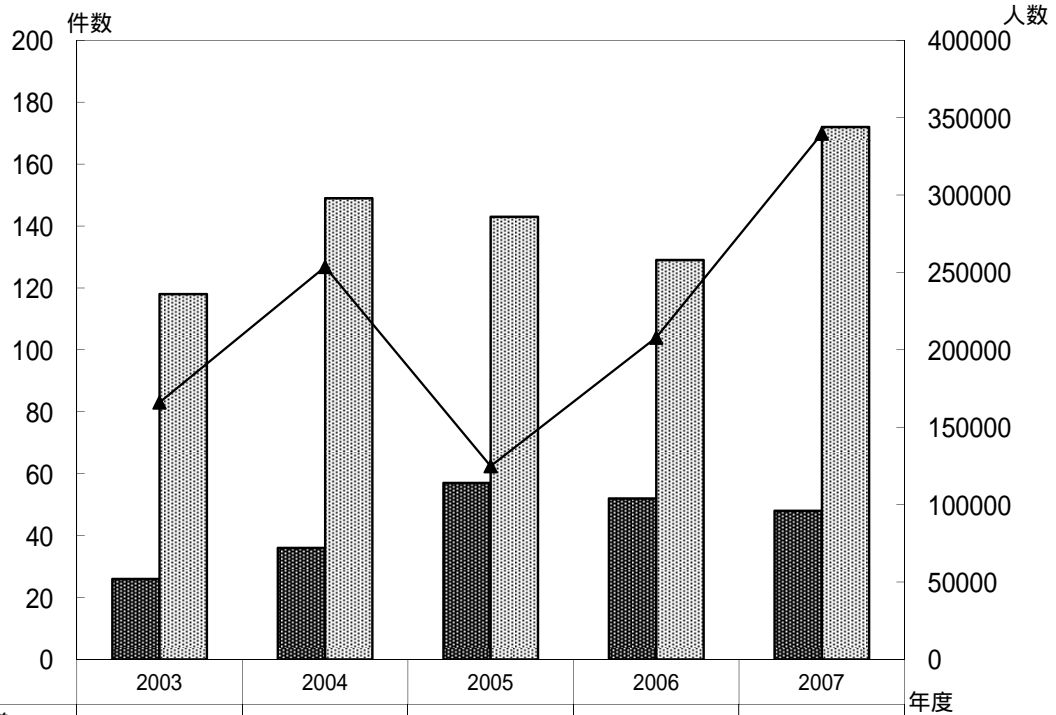

コンベンション誘致・開催支援の推移

■ 国際会議	26	36	57	52	48
■ 国内会議	118	149	143	129	172
▲ 参加予定者数	166000	253600	124839	207897	339686

(当該年度に開催された会議の参加者を含む)